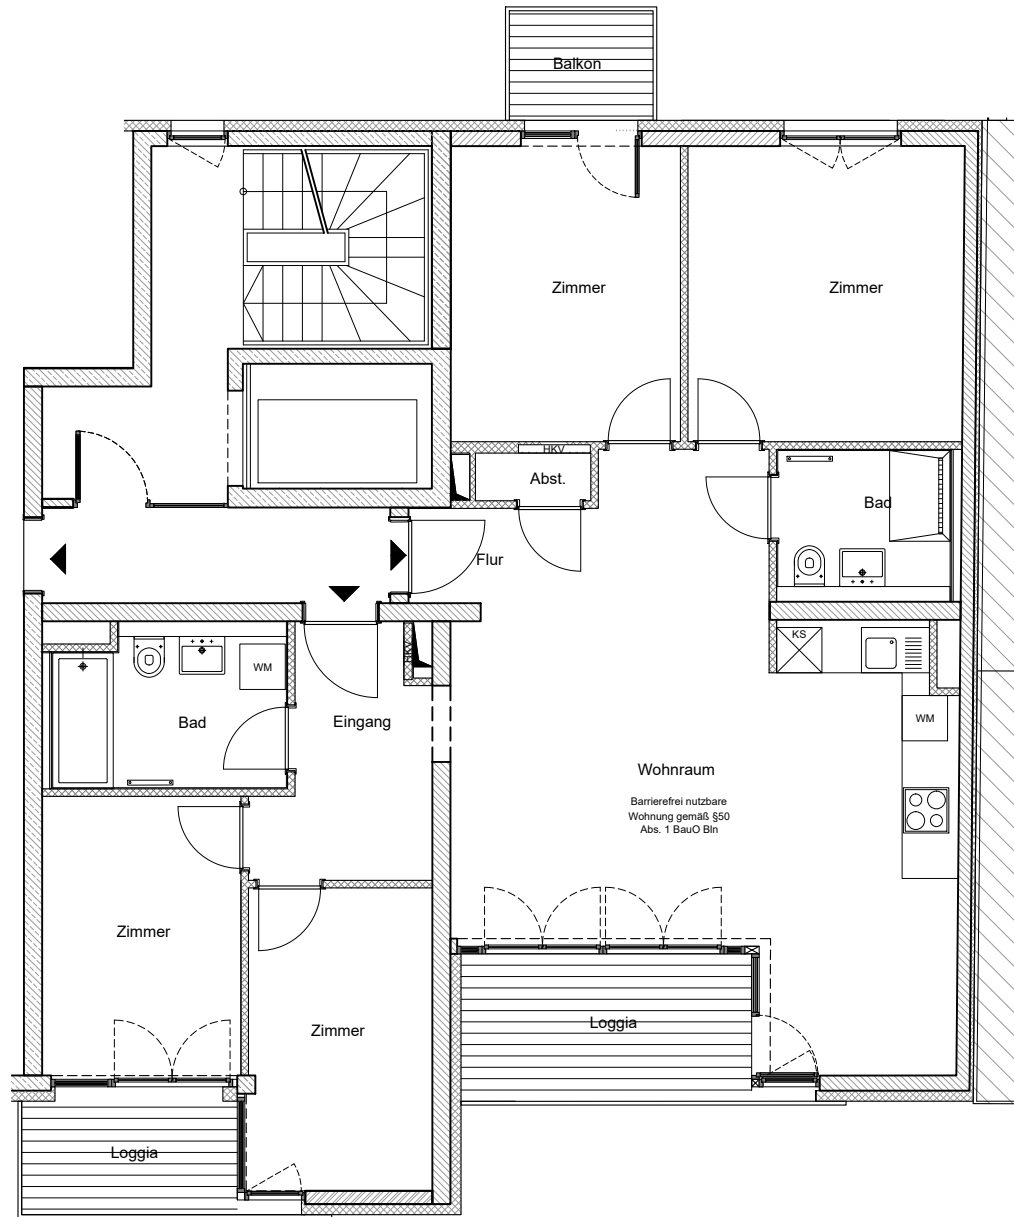

Charlottenburger Str. 48-49
Berlin - Weissensee
Datum:

ZUSAMMENLEGUNG

EINGANG C

VORDERHAUS