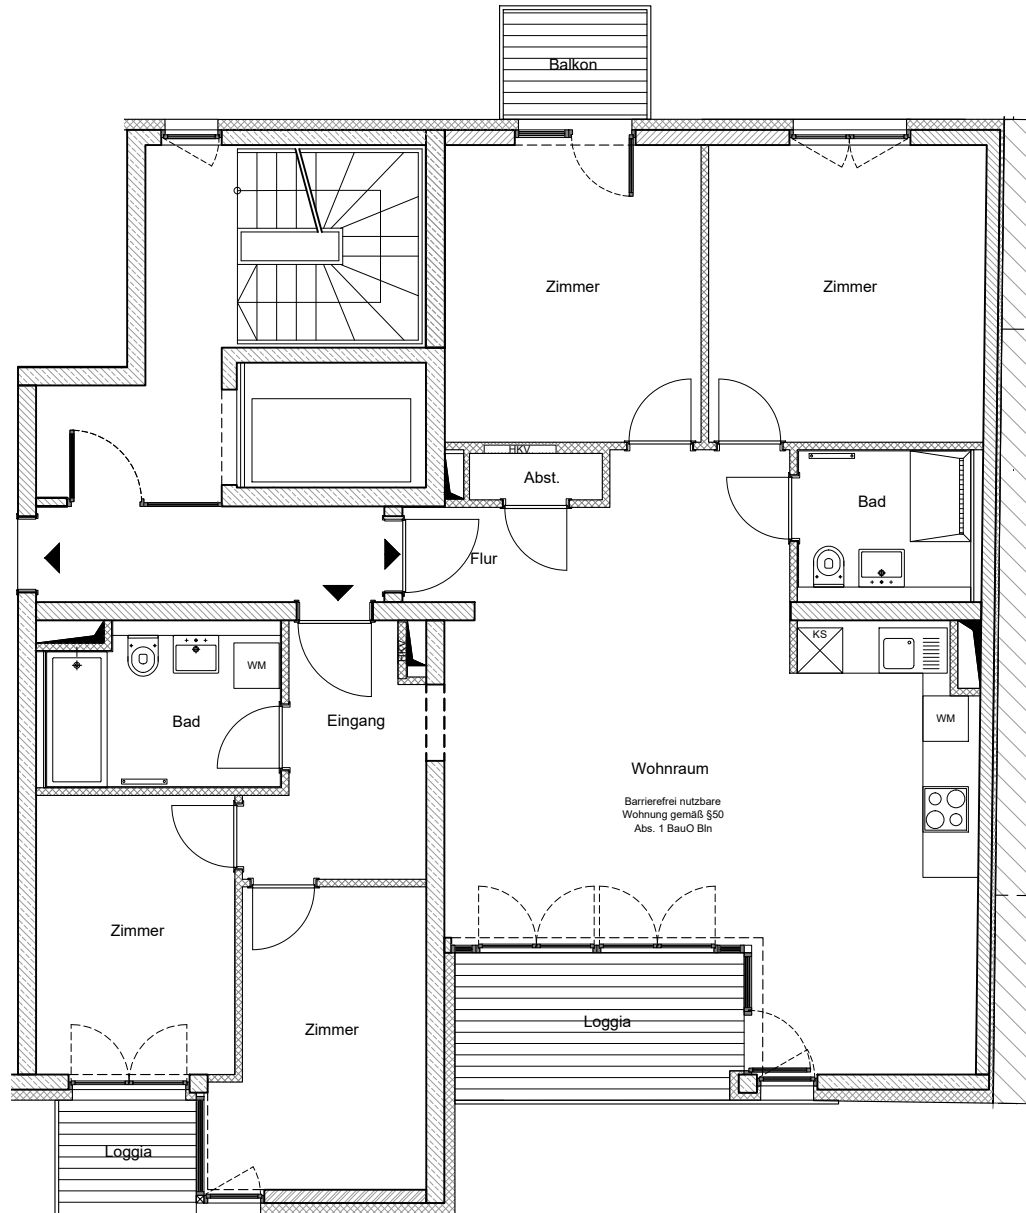

Charlottenburger Str. 48-49
Berlin - Weissensee
Datum:

ZUSAMMENLEGUNG

EINGANG F

GARTENHAUS