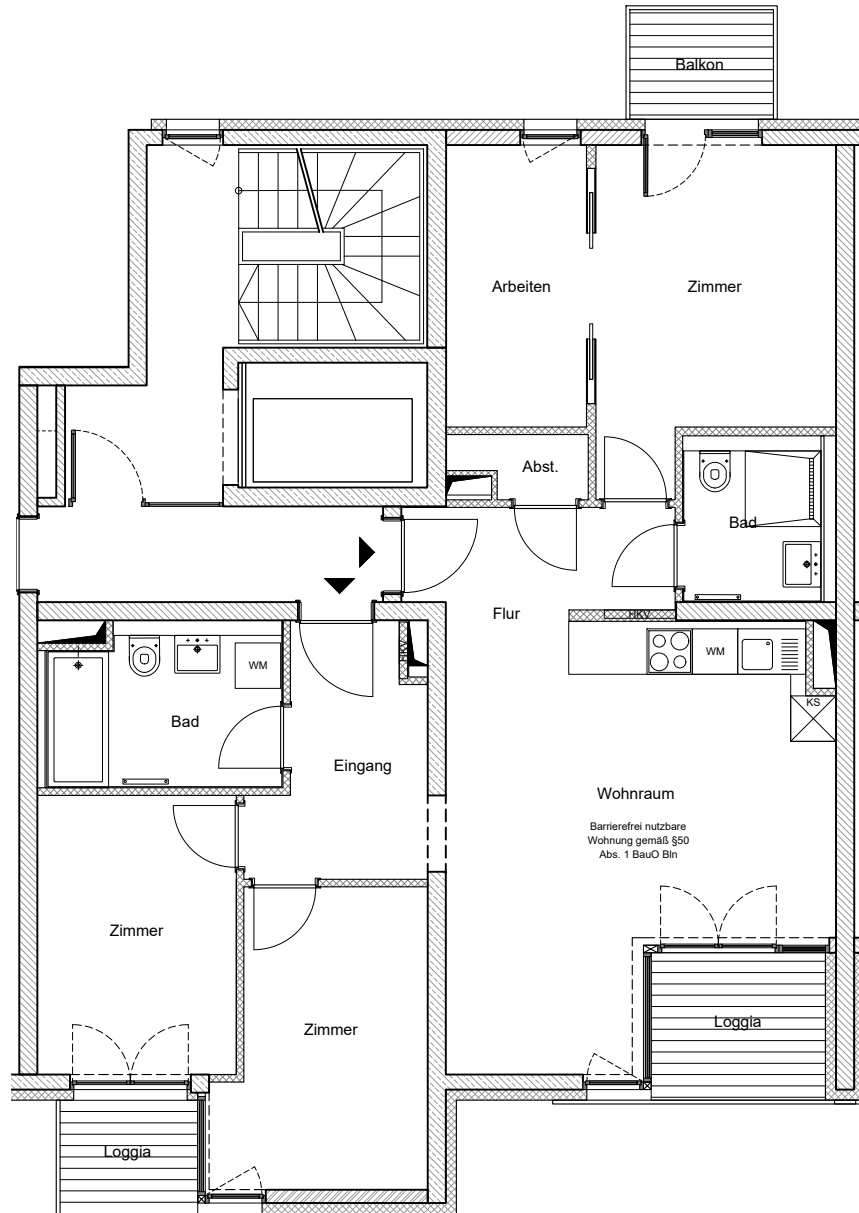

Charlottenburger Str. 48-49
Berlin - Weissensee
Datum:

ZUSAMMENLEGUNG

EINGANG E

GARTENHAUS